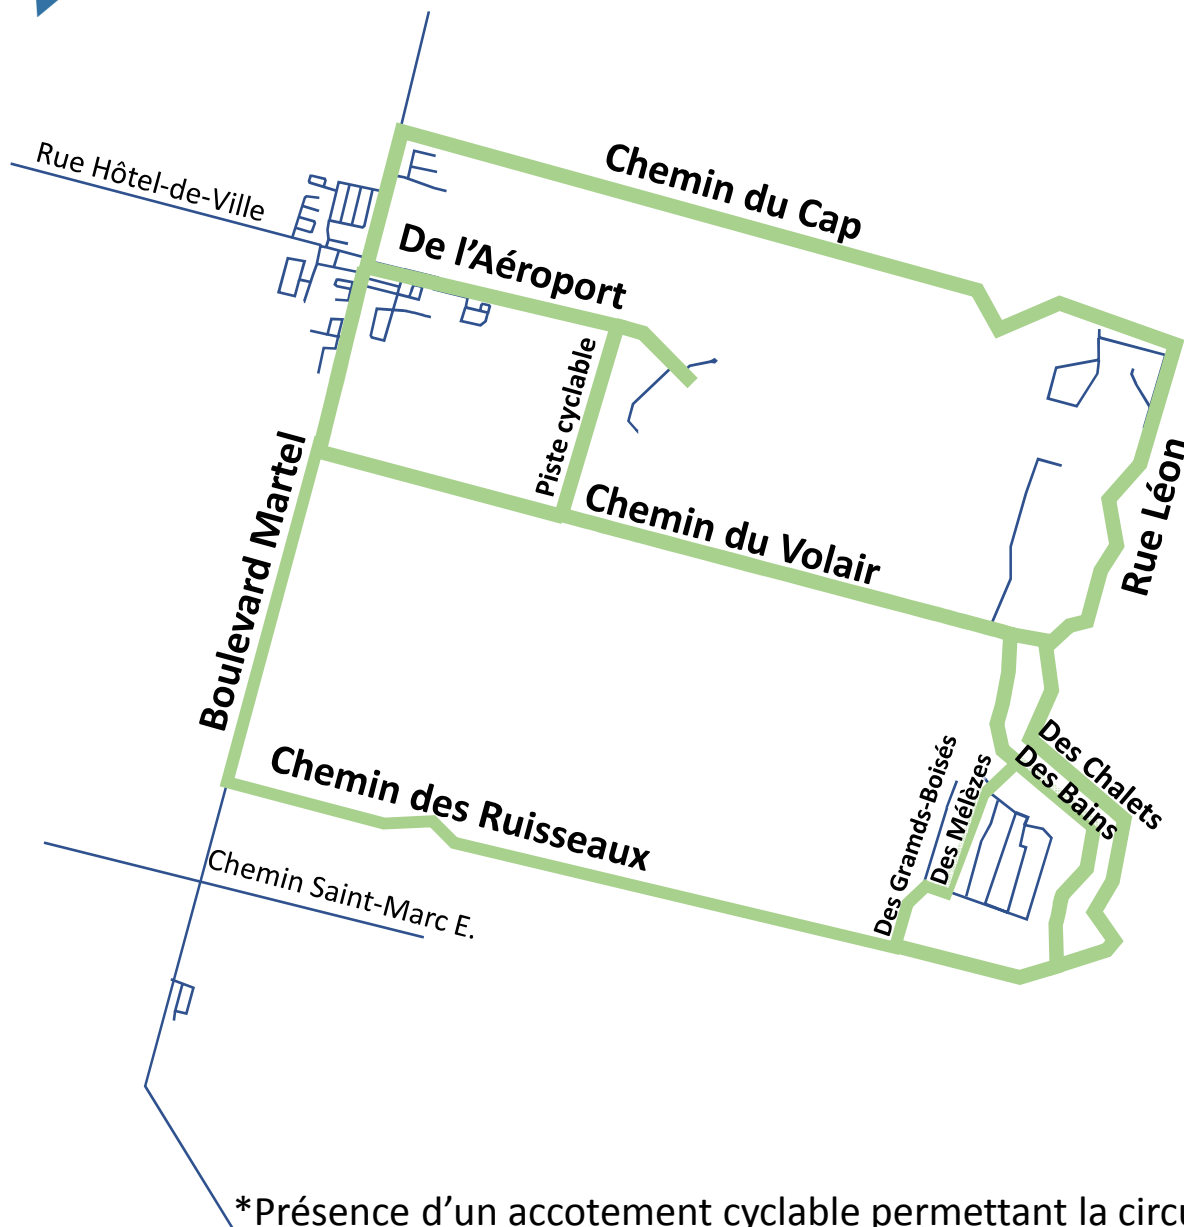

Réseau cyclable

Réseau cyclable* de Saint-Honoré:

- Chemin du Cap;
- Rue Léon;
- Rue des Chalets;
- Rue des Bains;
- Chemin du Ruisseau;
- Rue des Mélèzes;
- Rue des Grands-Boisés;
- Boulevard Martel.

*Présence d'un accotement cyclable permettant la circulation à vélo en toute sécurité.