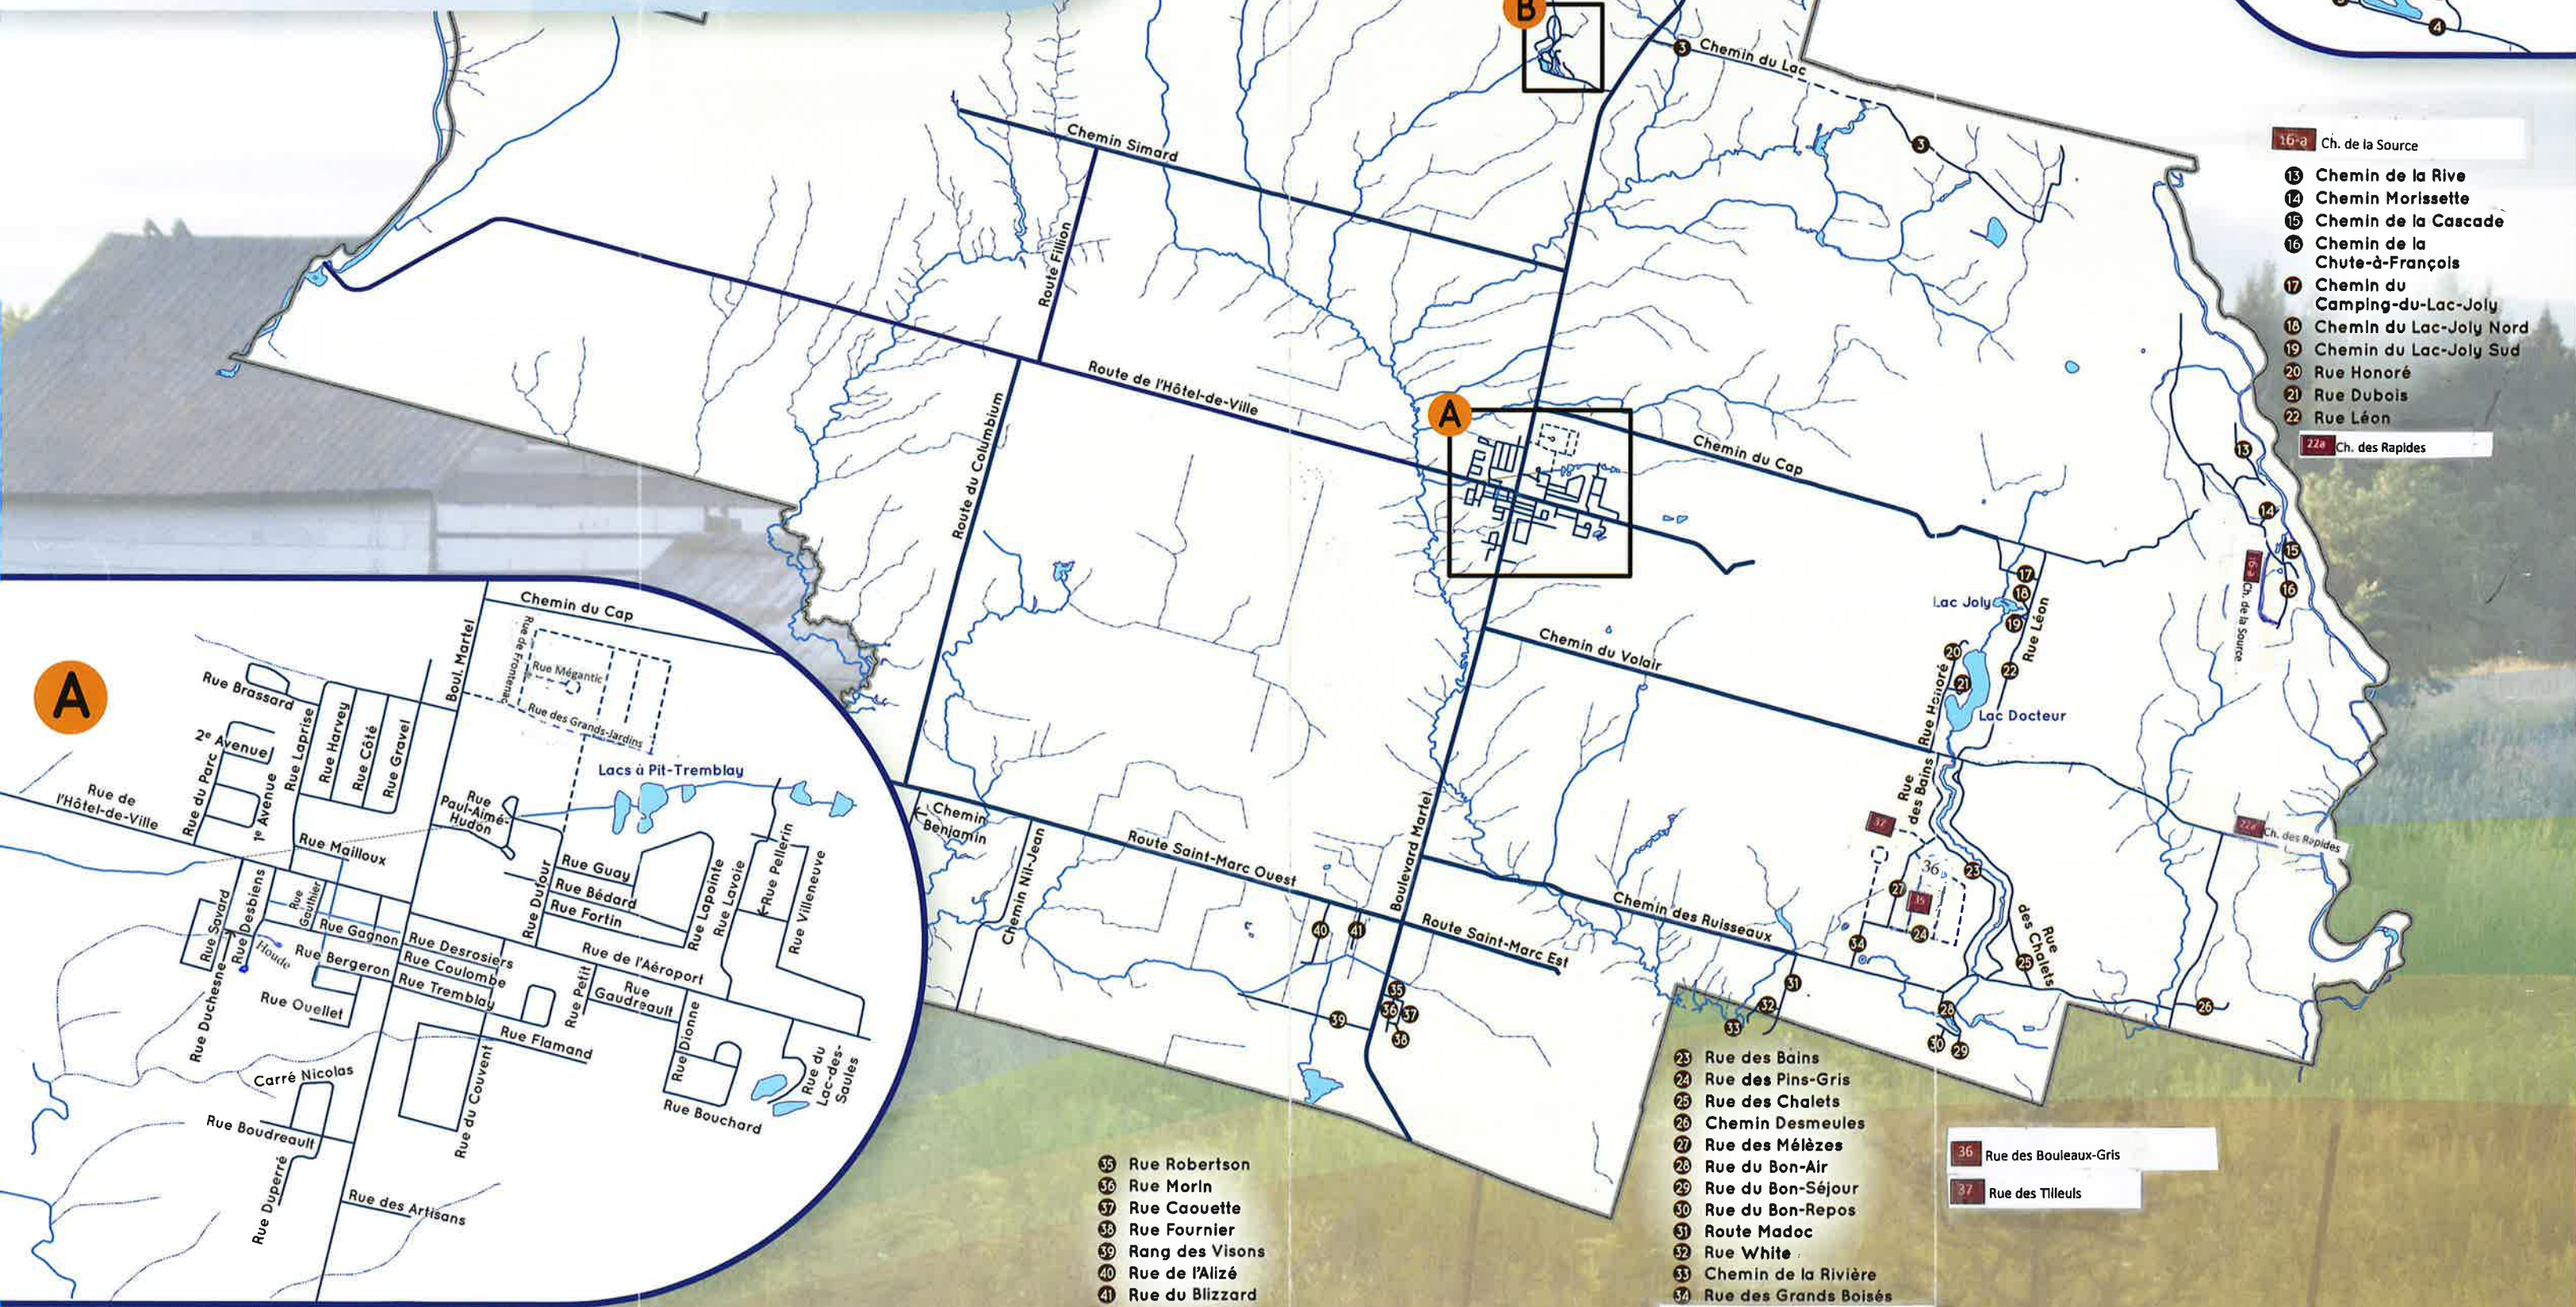

MUNICIPALITÉ DE SAINT-HONORÉ

La qualité de vie à deux pas de la ville!

- 1 Chemin du Lac-Caribou Nord
- 2 Chemin du Lac-Caribou Sud
- 3 Chemin du Lac
- 4 Chemin Larrivée
- 5 Chemin de l'Écluse
- 6 Chemin du Rocher
- 7 Chemin des Coteaux
- 8 Chemin de la Croix
- 9 Chemin du Pic
- 10 Chemin Pelletier
- 11 Chemin de la Montagne
- 12 Chemin du Cran

- 16-a Ch. de la Source
- 13 Chemin de la Rive
- 14 Chemin Morissette
- 15 Chemin de la Cascade
- 16 Chemin de la Chute-à-François
- 17 Chemin du Camping-du-Lac-Joly
- 18 Chemin du Lac-Joly Nord
- 19 Chemin du Lac-Joly Sud
- 20 Rue Honoré
- 21 Rue Dubois
- 22 Rue Léon
- 22a Ch. des Rapides

A

A

B

- 35 Rue Robertson
- 36 Rue Morin
- 37 Rue Caouette
- 38 Rue Fournier
- 39 Rang des Visons
- 40 Rue de l'Alizé
- 41 Rue du Blizzard

- 23 Rue des Bains
- 24 Rue des Pins-Gris
- 25 Rue des Chalets
- 26 Chemin Desmeules
- 27 Rue des Mélèzes
- 28 Rue du Bon-Air
- 29 Rue du Bon-Séjour
- 30 Rue du Bon-Repos
- 31 Route Madoc
- 32 Rue White
- 33 Chemin de la Rivière
- 34 Rue des Grands Boisés

- 36 Rue des Bouleaux-Gris
- 37 Rue des Tilleuls

35 Rue des Érables-Rouges